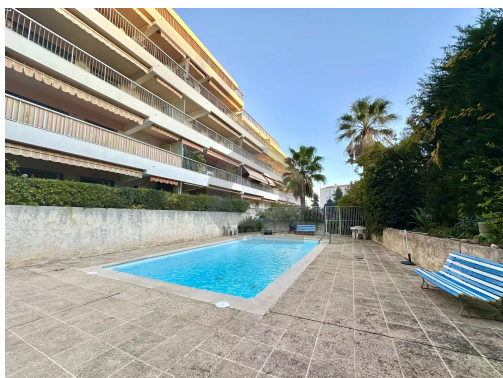

Dans agréable Résidence avec Piscine, 2/3 pièces situé à NICE Bas Fabron

Dynamic Immo
201, Avenue Aristide Briand
06190 Roquebrune-Cap-Martin - France
Téléphone : +33 4 93 97 87 70

Not contractual information