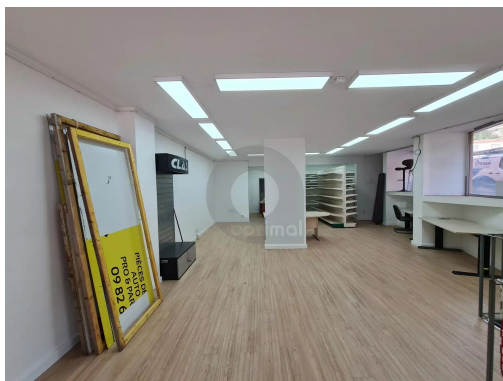

# MENTON CAREÏ : A LOUER LOCAL COMMERCIAL AVEC ENTREPÔT

84 m<sup>2</sup> — 1 pièce — Rez-de-chaussée etage

Référence : L17076

*A louer local commercial de 83,60 m<sup>2</sup> sis en rez-de-chaussée avec vitrine sur rue, situé dans le milieu de la Vallée du Careï à MENTON, non loin du centre-ville et de l'accès à l'autoroute A8.*

*Local avec accès direct au sous-sol, stationnement et espace de stockage.*

*Bail commercial de 9 ans. Taxe foncière à la charge du locataire.*

*Loyer mensuel 2000 € + provision mensuelle pour charges 24 €*

# MENTON CAREÏ : A LOUER LOCAL COMMERCIAL AVEC ENTREPÔT

Dynamic Immo  
201, Avenue Aristide Briand  
06190 Roquebrune-Cap-Martin - France  
Téléphone : +33 4 93 97 87 70

Not contractual information